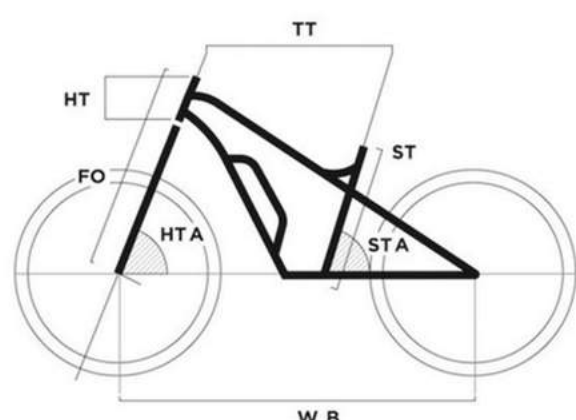

KSX 8.2

500Wh

SHIMANO
STOPS

27,5 plus

FRAME	MOTOR	BATTERY	FORK	SUSPENSION	DERAILLEUR	SHIFTER	BRAKES	TYRES	WHEELS	SEAT POST	WEIGHT	SIZES
Full Alloy 8.2	Shimano Steps 7000	Shimano 500 Wh	SunTour AION 150 mm RL	SunTour Duair 150 mm	Sram GX 1x1sp	Sram GX	Shimano J Kit BL MT 200 203-180mm	Kawasaki 27,5 plus 2.8	Kawasaki 27,5	Kawasaki	Kg 22.00	S (38) / M (42) L (46) / XL (50)

NEW SHIMANO STEPS 7000

SHOCK ABSORBER 150 MM

SIZE DATA

GEOMETRY	S-38	M-42	L-46	XL-50
TT	585	605	625	645
FO	51	51	51	51
HTA	68	68	68	68
WB	1156.71	1176.71	1197.97	1219.23
STA	75	75	75	75
ST	380	420	460	500

ST frame size = seat tube [mm] TT top tube [mm] HTA head tube angle [°] STA seat tube angle [°] FO fork length [mm] WB wheel base [mm]