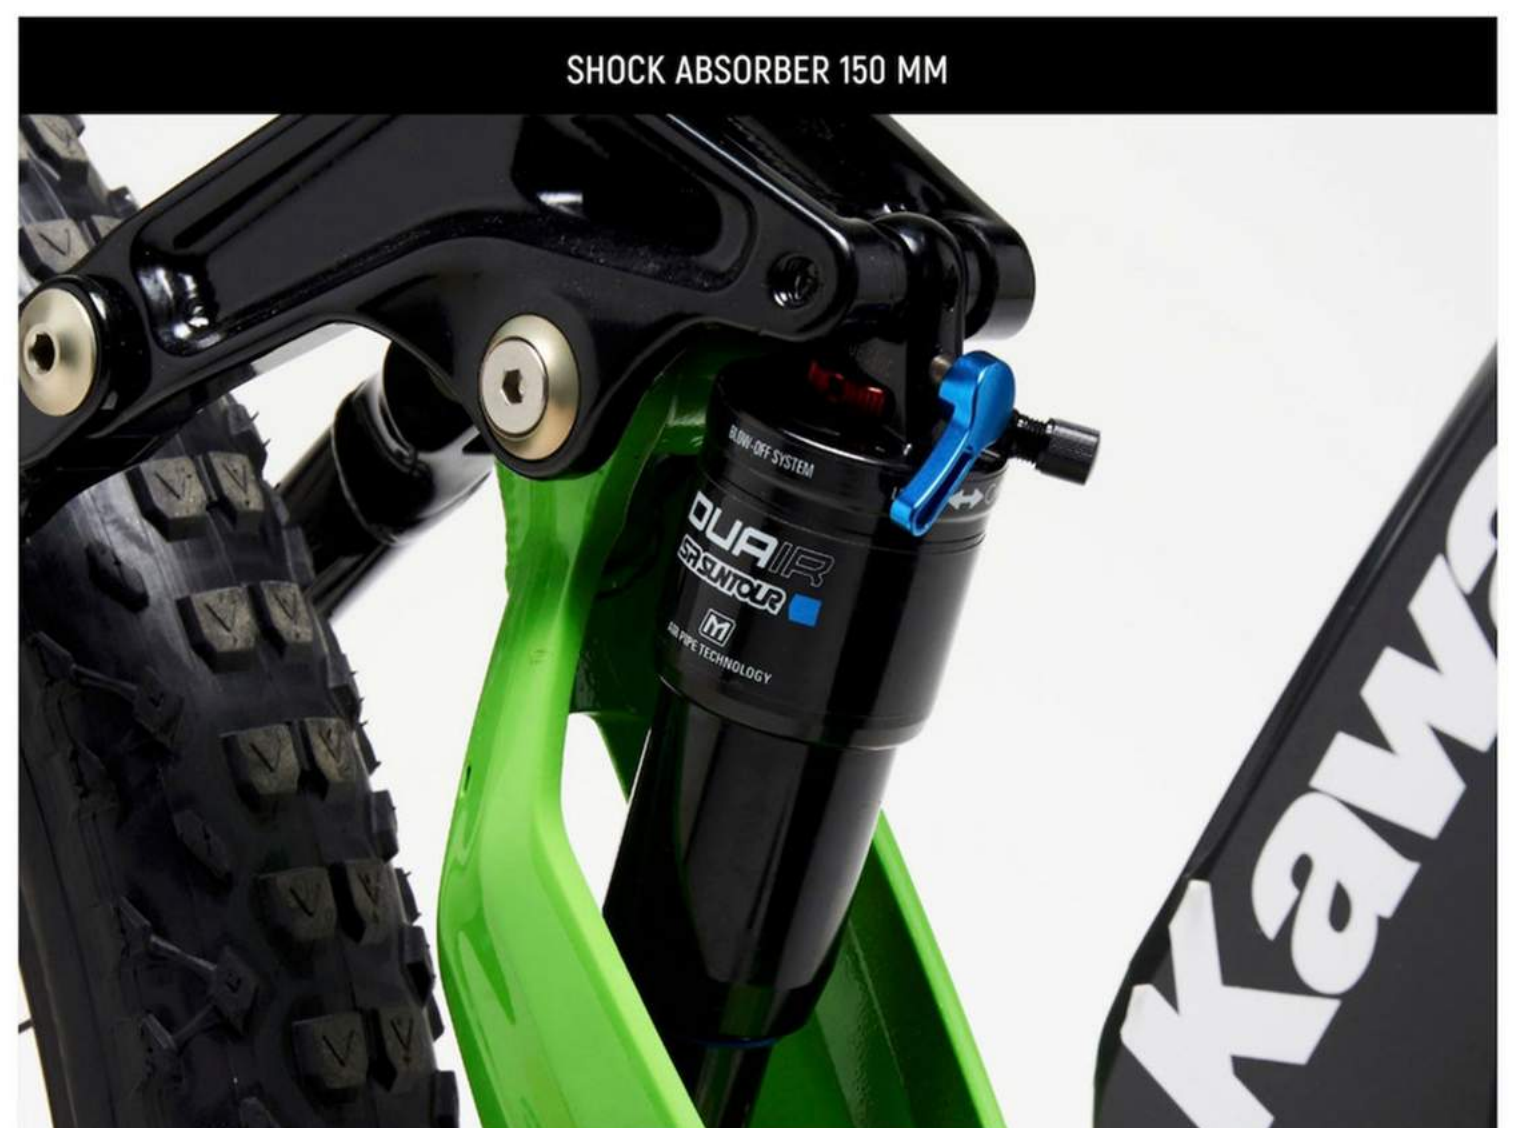

KSX 8.2

500Wh

SHIMANO
STOPS

27,5 plus

FRAME	MOTOR	BATTERY	FORK	SUSPENSION	DERAILLEUR	SHIFTER	BRAKES	TYRES	WHEELS	SEAT POST	WEIGHT	SIZES
Full Alloy 8.2	Shimano Steps 7000	Shimano 500 Wh	SunTour AION 150 mm RL	SunTour Duair 150 mm	Sram GX 1x1sp	Sram GX	Shimano J Kit BL MT 200 203-180mm	Kawasaki 27,5 plus 2.8	Kawasaki 27,5	Kawasaki	Kg 22.00	S (38) / M (42) L (46) / XL (50)

NEW SHIMANO STEPS 7000

SHOCK ABSORBER 150 MM

SIZE DATA

GEOMETRY	S-38	M-42	L-46	XL-50
TT	585	605	625	645
FO	51	51	51	51
HTA	68	68	68	68
WB	1156.71	1176.71	1197.97	1219.23
STA	75	75	75	75
ST	380	420	460	500